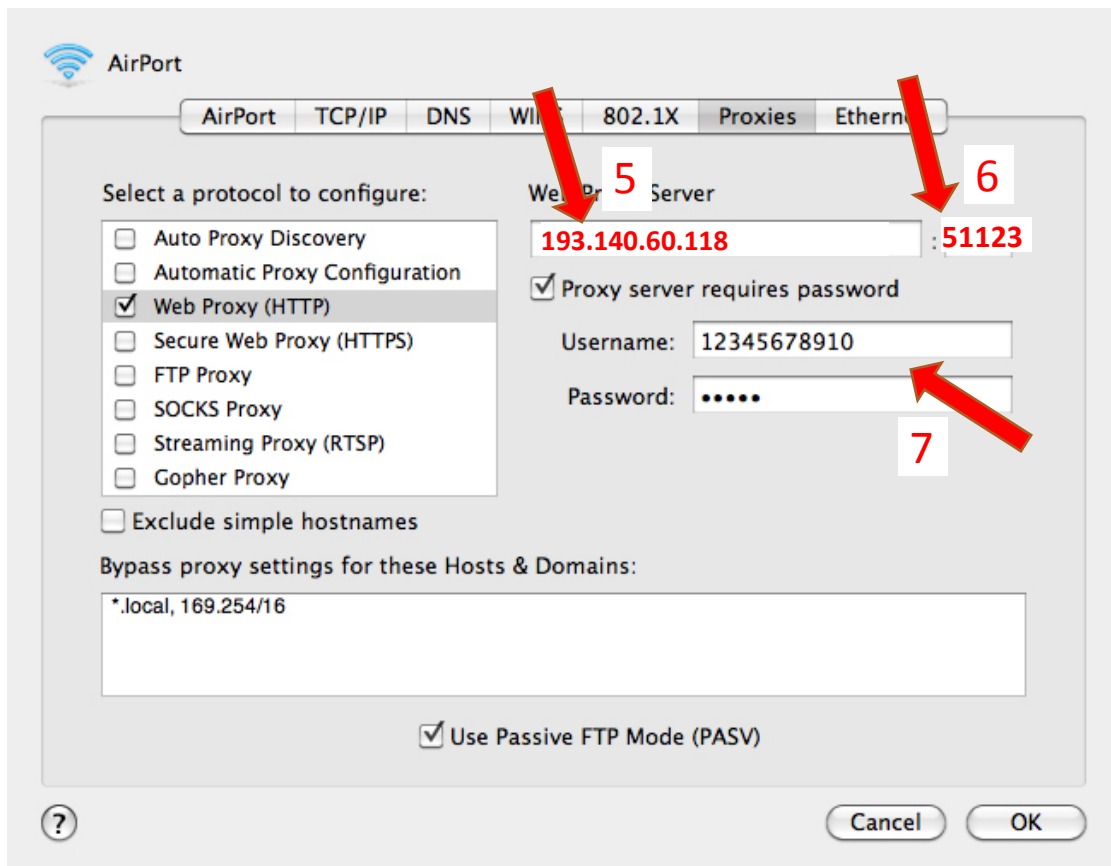

Safari Ana Menusundan Preferences sekmesine tıklanır.

2 Advanced tıklayınız.

3 Change Settings tıklayınız.

Username : Opus Otomasyon Kullanıcı Adınız

Password : Şifreniz.

OK butonuna basınız.

NOT: Kütüphane işlemleriniz bittiği zaman geri eski haline almayı unutmayınız...