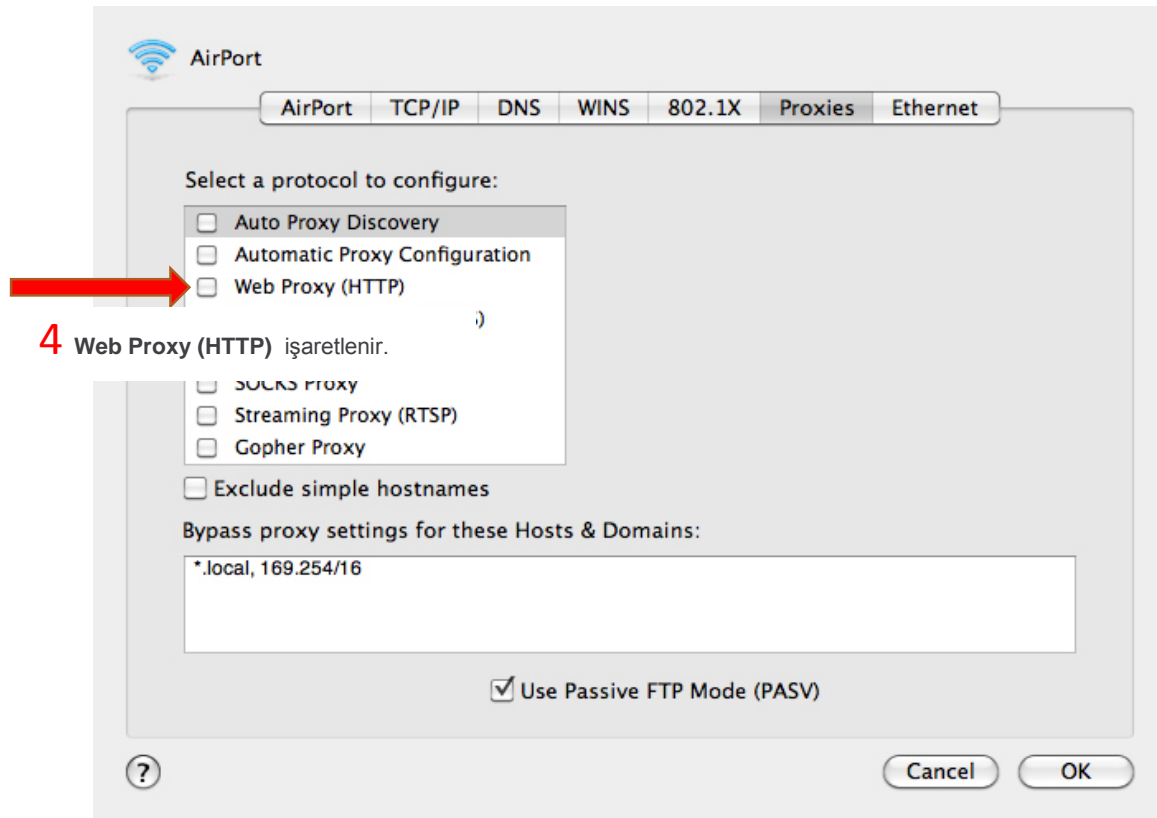

Safari Ana Menusundan Preferences sekmesine tıklanır.

2 Advanced tıklayınız.

3 Change Settings tıklayınız.

Username : Opus Otomasyon Kullanıcı Adınız

Password : Şifreniz.

OK butonuna basınız.

NOT: Kütüphane işlemleriniz bittiği zaman geri eski haline almayı unutmayınız...