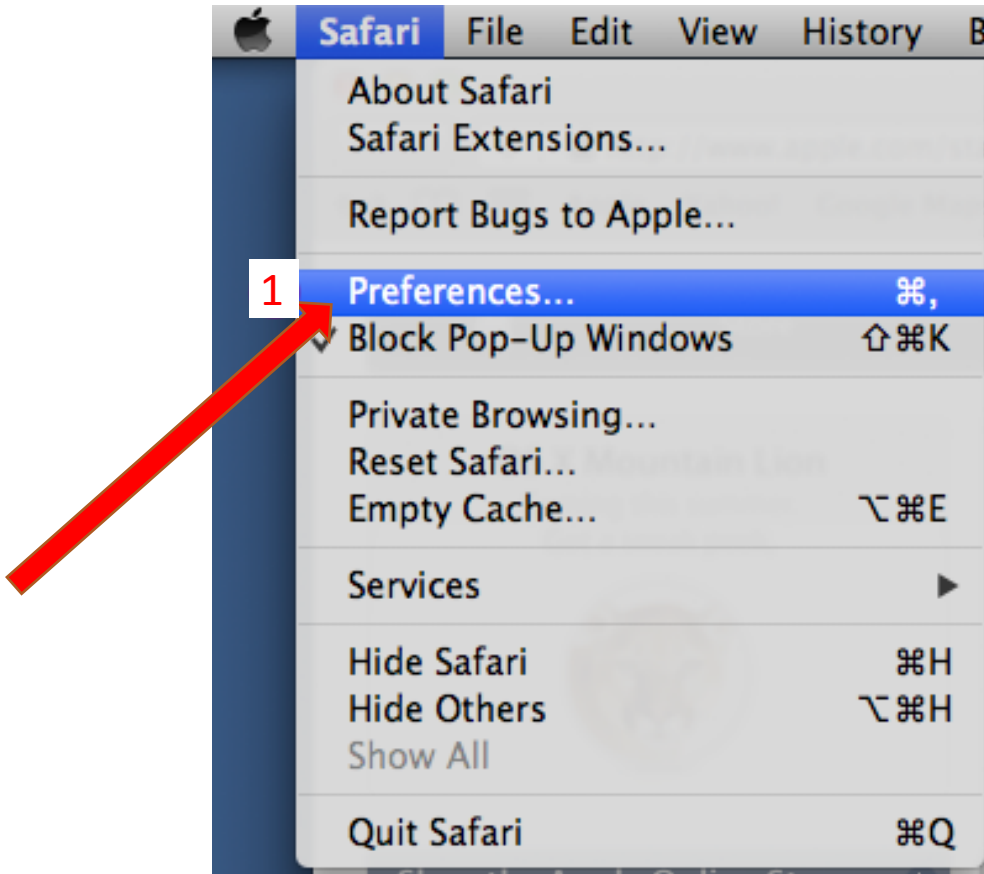

Safari Ana Menusundan Preferences sekmesine tıklanır.

2 Advanced tıklayınız.

3 Change Settings tıklayınız.

Username : Opus Otomasyon Kullanıcı Adınız

Password : Şifreniz.

OK butonuna basınız.

NOT: Kütüphane işlemleriniz bittiği zaman geri eski haline almayı unutmayınız...