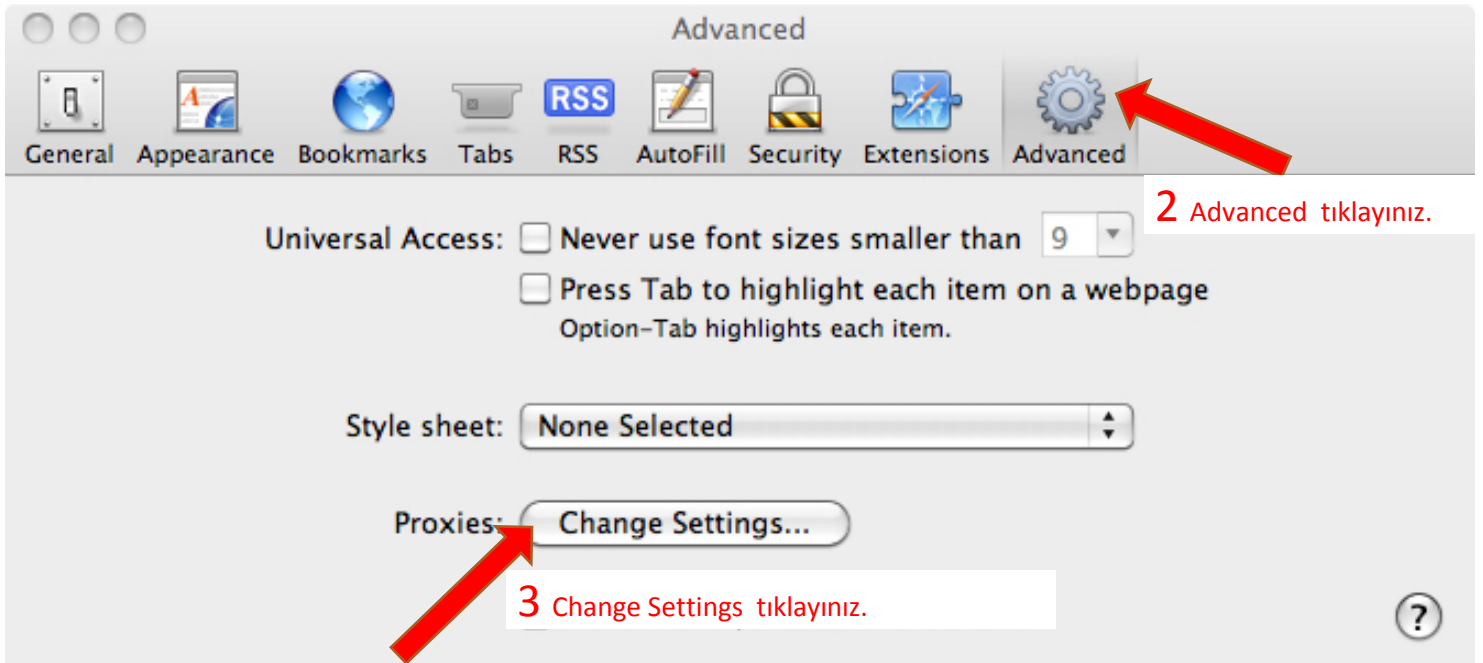

Safari Ana Menusundan Preferences sekmesine tıklanır.

2 Advanced tıklayınız.

3 Change Settings tıklayınız.

Username : Opus Otomasyon Kullanıcı Adınız

Password : Şifreniz.

OK butonuna basınız.

NOT: Kütüphane işlemleriniz bittiği zaman geri eski haline almayı unutmayınız...