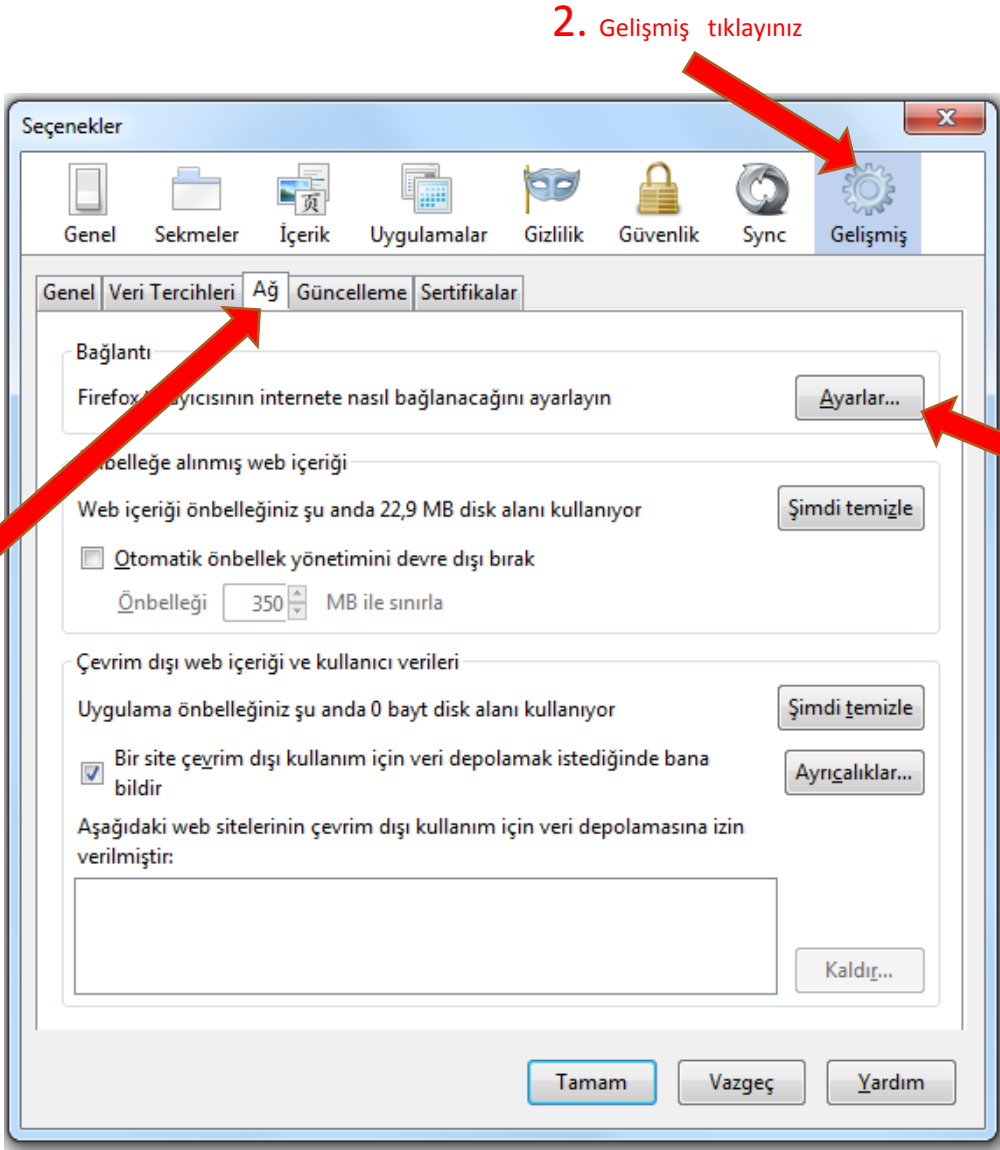

1. Araçlar , ve altındaki Seçenekler tıklayınız

2. Gelişmiş tıklayınız

3. Ağ tıklayınız

4. Ayarlar tıklayınız

Bağlantı Ayarları

İnternete erişmek için vekil sunucuları yapılandır

Vekil sunucu yok

Bu ağın vekil sunucu ayarlarını kendiliğinden tanı