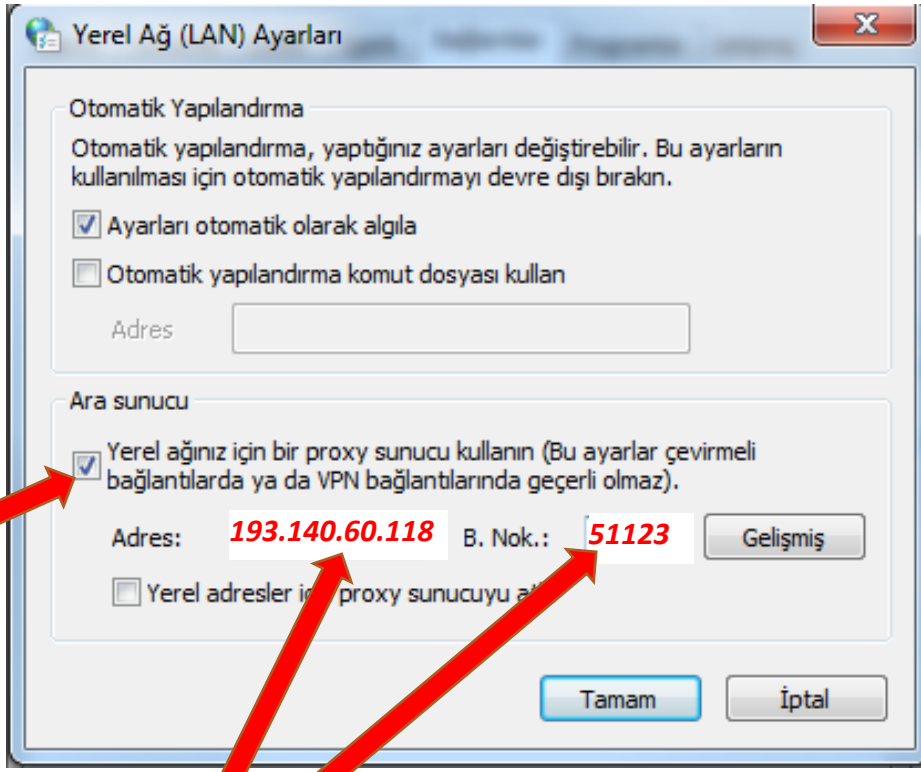

İnternet Explorer açınca köşedeki simgeye tıklayıp , veya Üst Menü' de Araçlar tıklayıp 'İnternet Seçenekleri' giriniz.

(Böyle)

veya

(Böyle)

5. Kutuyu işaretleyiniz.

6. Burayı yukarıdaki gibi doldurunuz , ve Tamam butonuna basınız